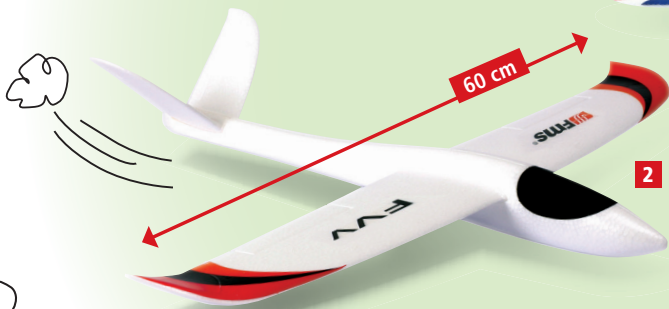

Rästel 3 Malen nach Zahlen

Wer hebt mit Pollino ab? Einfach die Zahlen nach der Reihenfolge verbinden und du findest es heraus. Gerne darfst du die Flugbegleiter noch ausmalen.

Die Lösung findest du auf Seite 10.

1

2

ab 11,95

Mit diesen Produkten geht es hoch hinaus! Probier's aus!

3

4

1 Wurf-Gleiter ALPHA JET
Der stylische Wurf-Gleiter aus robustem EPO-Formschaum mit exzellentem Flugverhalten lässt sich in Sekundenschnelle aufbauen. Spannweite 467 mm. Rumpflänge 585 mm.
6B-820 341 € 11,95

2 Wurf-Gleiter FVV
Kleiner Flieger - großer Spaß. Der federleichte Wurf-Gleiter aus robustem EPO-Formschaum mit exzellentem Flugverhalten lässt sich in Sekundenschnelle aufbauen. Gewicht 65 g. Spannweite 600 mm. Rumpflänge 490 mm. Lieferung mit Aufkleber.
6B-820 342 € 11,95

3 Wurf-Gleiter ZOOPA GLIDER 65
Ein Spaß für Groß und Klein! Der federleichte und unglaublich robuste Wurf-Gleiter aus EPO-Schaumstoff steht mit an vorderster Stelle der Strand- und Wiesenwurfgleiter und macht dem Frisbee absolut Konkurrenz. Spannweite 60 cm, Rumpflänge 490 mm. Lieferung mit Dekorkleber. **Nicht für Kinder unter 3 Jahren geeignet!**
6B-820 107 € 11,95