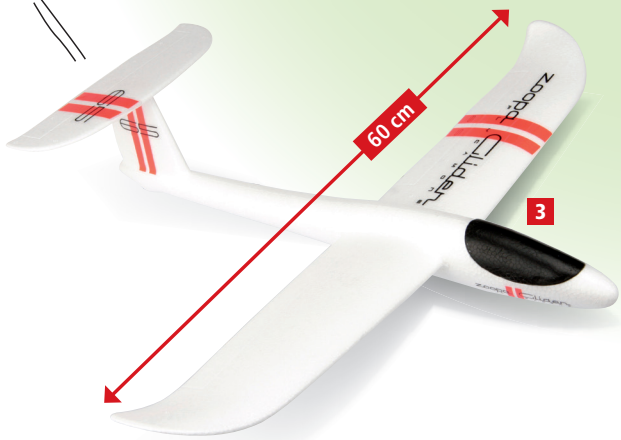

Rästel 3 Malen nach Zahlen

Wer hebt mit Pollino ab? Einfach die Zahlen nach der Reihenfolge verbinden und du findest es heraus. Gerne darfst du die Flugbegleiter noch ausmalen.

Die Lösung findest du auf Seite 10.

1

2

ab 11,95

Mit diesen Produkten geht es hoch hinaus! Probier's aus!

3

4

1 Wurf-Gleiter ALPHA JET
Der stylische Wurf-Gleiter aus robustem EPO-Formschaum mit exzellentem Flugverhalten lässt sich in Sekundenschnelle aufbauen. Spannweite 467 mm. Rumpflänge 585 mm.
6B-820 341 € 11,95

2 Wurf-Gleiter FVV
Kleiner Flieger - großer Spaß. Der federleichte Wurf-Gleiter aus robustem EPO-Formschaum mit exzellentem Flugverhalten lässt sich in Sekundenschnelle aufbauen. Gewicht 65 g. Spannweite 600 mm. Rumpflänge 490 mm. Lieferung mit Aufkleber.
6B-820 342 € 11,95

3 Wurf-Gleiter ZOOPA GLIDER 65
Ein Spaß für Groß und Klein! Der federleichte und unglaublich robuste Wurf-Gleiter aus EPO-Schaumstoff steht mit an vorderster Stelle der Strand- und Wiesenwurfgleiter und macht dem Frisbee absolut Konkurrenz. Spannweite 60 cm, Rumpflänge 490 mm. Lieferung mit Dekorkleber. **Nicht für Kinder unter 3 Jahren geeignet!**
6B-820 107 € 11,95